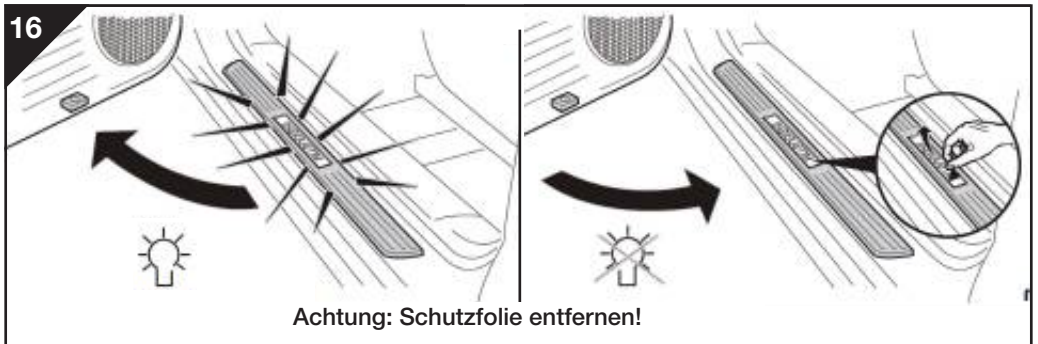

Beleuchtete Einstiegsleisten · Montageanleitung

Fahrzeugmodell:	Hyundai Tucson
Teilebeschreibung:	Beleuchtete Einstiegsleisten
Teilenummer:	9999Z021342
Benötigte Montagezeit:	20 Minuten
Technische Hotline:	+49 (0) 2204 9899500

Achtung: Schutzfolie entfernen!

17

1 HINTERTÜR

2

3