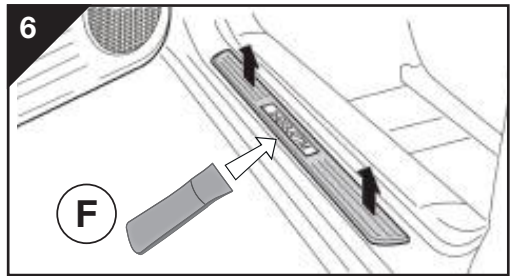

Beleuchtete Einstiegsleisten · Montageanleitung

Fahrzeugmodell:	Hyundai Tucson
Teilebeschreibung:	Beleuchtete Einstiegsleisten
Teilenummer:	9999Z021342
Benötigte Montagezeit:	20 Minuten
Technische Hotline:	+49 (0) 2204 9899500

Achtung: Schutzfolie entfernen!

17

1 HINTERTÜR

2

3