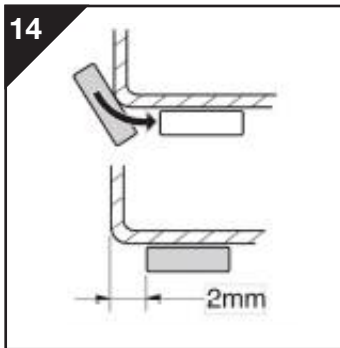

Beleuchtete Einstiegsleisten · Montageanleitung

Fahrzeugmodell:	Hyundai Tucson
Teilebeschreibung:	Beleuchtete Einstiegsleisten
Teilenummer:	9999Z021342
Benötigte Montagezeit:	20 Minuten
Technische Hotline:	+49 (0) 2204 9899500

Achtung: Schutzfolie entfernen!

17

1 HINTERTÜR

2

3