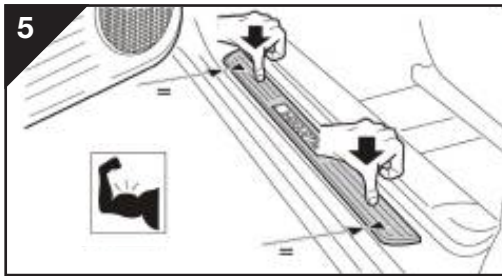

Beleuchtete Einstiegsleisten · Montageanleitung

Fahrzeugmodell:	Hyundai Tucson
Teilebeschreibung:	Beleuchtete Einstiegsleisten
Teilenummer:	9999Z021342
Benötigte Montagezeit:	20 Minuten
Technische Hotline:	+49 (0) 2204 9899500

Achtung: Schutzfolie entfernen!

17

1 HINTERTÜR

2

3