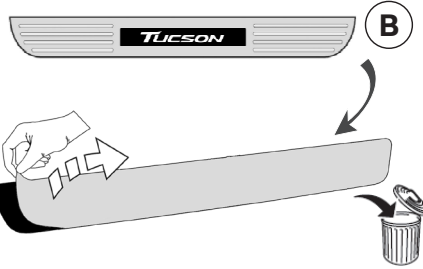

Beleuchtete Einstiegsleisten · Montageanleitung

Fahrzeugmodell:	Hyundai Tucson
Teilebeschreibung:	Beleuchtete Einstiegsleisten
Teilenummer:	9999Z021342
Benötigte Montagezeit:	20 Minuten
Technische Hotline:	+49 (0) 2204 9899500

Achtung: Schutzfolie entfernen!

17

1 HINTERTÜR

2

3