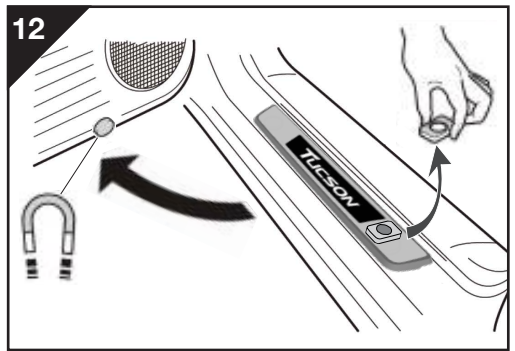

Beleuchtete Einstiegsleisten · Montageanleitung

Fahrzeugmodell:	Hyundai Tucson
Teilebeschreibung:	Beleuchtete Einstiegsleisten
Teilenummer:	9999Z021342
Benötigte Montagezeit:	20 Minuten
Technische Hotline:	+49 (0) 2204 9899500

Achtung: Schutzfolie entfernen!

17

1 HINTERTÜR

2

3