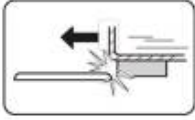

Beleuchtete Einstiegsleisten · Montageanleitung

Fahrzeugmodell:	Hyundai Tucson
Teilebeschreibung:	Beleuchtete Einstiegsleisten
Teilenummer:	9999Z021342
Benötigte Montagezeit:	20 Minuten
Technische Hotline:	+49 (0) 2204 9899500

Achtung: Schutzfolie entfernen!

17

1 HINTERTÜR

2

3