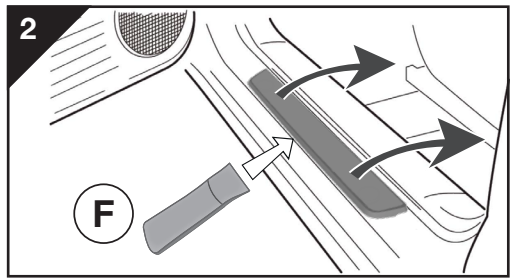

Beleuchtete Einstiegsleisten · Montageanleitung

Fahrzeugmodell:	Hyundai Tucson
Teilebeschreibung:	Beleuchtete Einstiegsleisten
Teilenummer:	9999Z021342
Benötigte Montagezeit:	20 Minuten
Technische Hotline:	+49 (0) 2204 9899500

Achtung: Schutzfolie entfernen!

17

1 HINTERTÜR

2

3