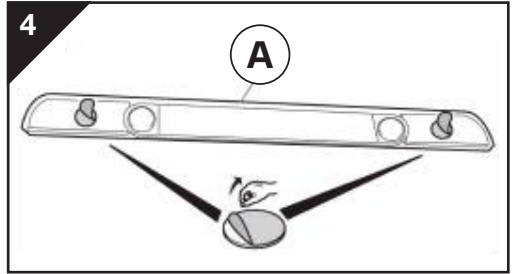

Beleuchtete Einstiegsleisten · Montageanleitung

Fahrzeugmodell:	Hyundai Tucson
Teilebeschreibung:	Beleuchtete Einstiegsleisten
Teilenummer:	9999Z021342
Benötigte Montagezeit:	20 Minuten
Technische Hotline:	+49 (0) 2204 9899500

Achtung: Schutzfolie entfernen!

17

1 HINTERTÜR

2

3