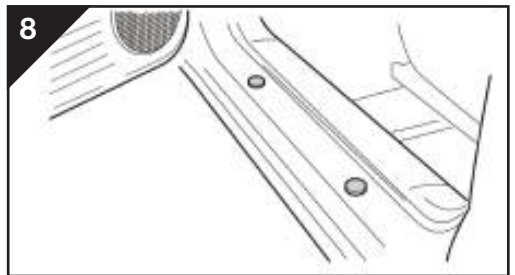

Beleuchtete Einstiegsleisten · Montageanleitung

Fahrzeugmodell:	Hyundai Tucson
Teilebeschreibung:	Beleuchtete Einstiegsleisten
Teilenummer:	9999Z021342
Benötigte Montagezeit:	20 Minuten
Technische Hotline:	+49 (0) 2204 9899500

Achtung: Schutzfolie entfernen!

17

1 HINTERTÜR

2

3