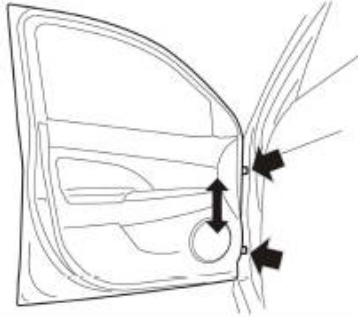

Beleuchtete Einstiegsleisten · Montageanleitung

Fahrzeugmodell:	Hyundai Tucson
Teilebeschreibung:	Beleuchtete Einstiegsleisten
Teilenummer:	9999Z021342
Benötigte Montagezeit:	20 Minuten
Technische Hotline:	+49 (0) 2204 9899500

Achtung: Schutzfolie entfernen!

17

1 HINTERTÜR

2

3