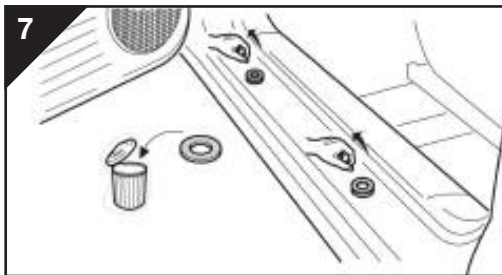

Beleuchtete Einstiegsleisten · Montageanleitung

Fahrzeugmodell:	Hyundai Tucson
Teilebeschreibung:	Beleuchtete Einstiegsleisten
Teilenummer:	9999Z021342
Benötigte Montagezeit:	20 Minuten
Technische Hotline:	+49 (0) 2204 9899500

Achtung: Schutzfolie entfernen!

17

1 HINTERTÜR

2

3