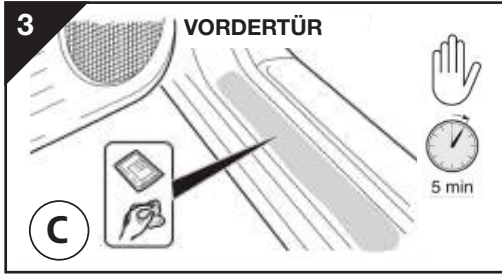

Beleuchtete Einstiegsleisten · Montageanleitung

Fahrzeugmodell:	Hyundai Tucson
Teilebeschreibung:	Beleuchtete Einstiegsleisten
Teilenummer:	9999Z021342
Benötigte Montagezeit:	20 Minuten
Technische Hotline:	+49 (0) 2204 9899500

Achtung: Schutzfolie entfernen!

17

1 HINTERTÜR

2

3