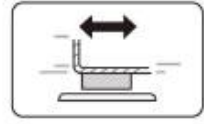

Beleuchtete Einstiegsleisten · Montageanleitung

Fahrzeugmodell:	Hyundai Tucson
Teilebeschreibung:	Beleuchtete Einstiegsleisten
Teilenummer:	9999Z021342
Benötigte Montagezeit:	20 Minuten
Technische Hotline:	+49 (0) 2204 9899500

Achtung: Schutzfolie entfernen!

17

1 HINTERTÜR

2

3