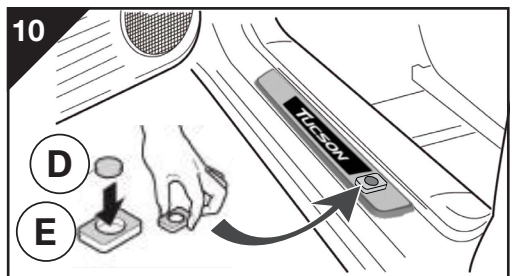

Beleuchtete Einstiegsleisten · Montageanleitung

Fahrzeugmodell:	Hyundai Tucson
Teilebeschreibung:	Beleuchtete Einstiegsleisten
Teilenummer:	9999Z021342
Benötigte Montagezeit:	20 Minuten
Technische Hotline:	+49 (0) 2204 9899500

Achtung: Schutzfolie entfernen!

17

1 HINTERTÜR

2

3