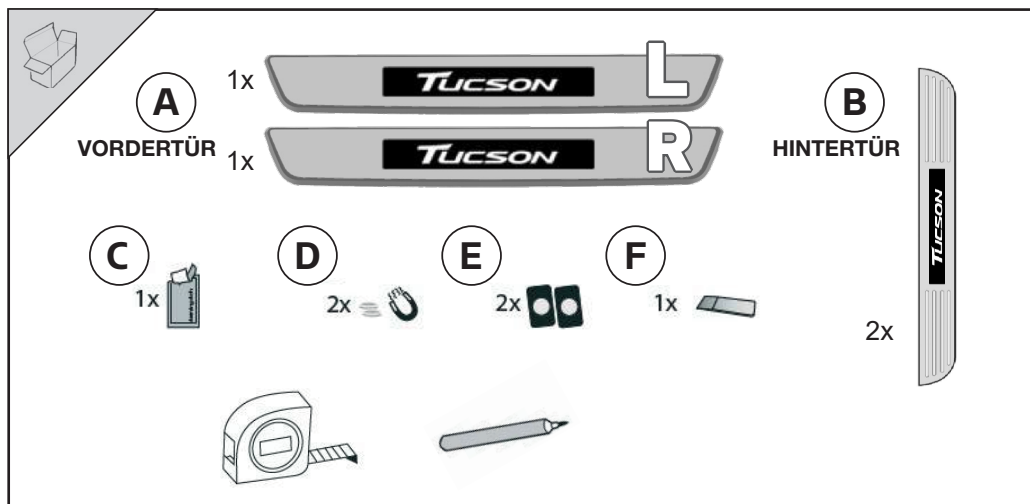

Beleuchtete Einstiegsleisten · Montageanleitung

Fahrzeugmodell:	Hyundai Tucson
Teilebeschreibung:	Beleuchtete Einstiegsleisten
Teilenummer:	9999Z021342
Benötigte Montagezeit:	20 Minuten
Technische Hotline:	+49 (0) 2204 9899500

Achtung: Schutzfolie entfernen!

17

1 HINTERTÜR

2

3