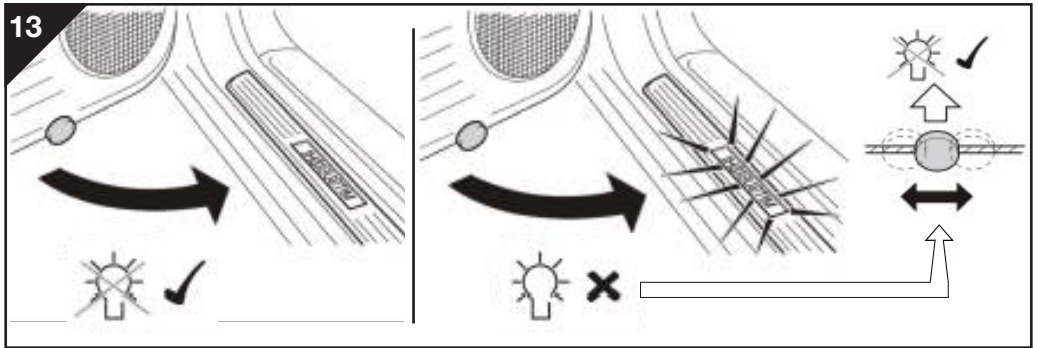

Beleuchtete Einstiegsleisten · Montageanleitung

Fahrzeugmodell:	Hyundai Tucson
Teilebeschreibung:	Beleuchtete Einstiegsleisten
Teilenummer:	9999Z021342
Benötigte Montagezeit:	20 Minuten
Technische Hotline:	+49 (0) 2204 9899500

Achtung: Schutzfolie entfernen!

17

1 HINTERTÜR

2

3