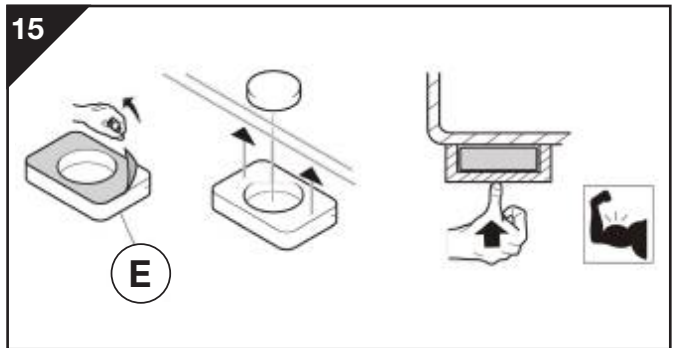

Beleuchtete Einstiegsleisten · Montageanleitung

Fahrzeugmodell:	Hyundai Tucson
Teilebeschreibung:	Beleuchtete Einstiegsleisten
Teilenummer:	9999Z021342
Benötigte Montagezeit:	20 Minuten
Technische Hotline:	+49 (0) 2204 9899500

Achtung: Schutzfolie entfernen!

17

1 HINTERTÜR

2

3