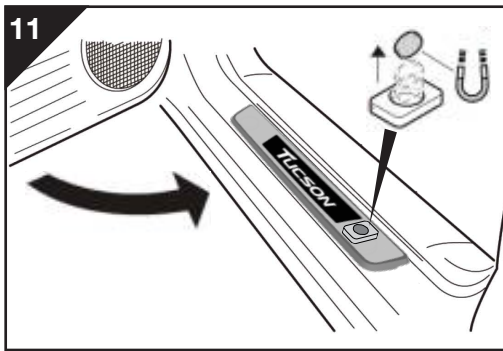

Beleuchtete Einstiegsleisten · Montageanleitung

Fahrzeugmodell:	Hyundai Tucson
Teilebeschreibung:	Beleuchtete Einstiegsleisten
Teilenummer:	9999Z021342
Benötigte Montagezeit:	20 Minuten
Technische Hotline:	+49 (0) 2204 9899500

Achtung: Schutzfolie entfernen!

17

1 HINTERTÜR

2

3