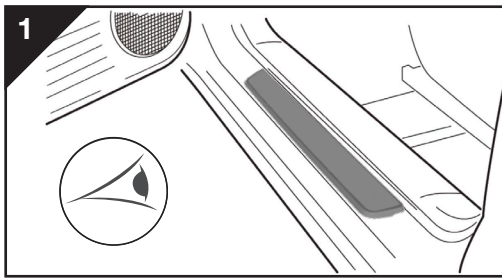

Beleuchtete Einstiegsleisten · Montageanleitung

Fahrzeugmodell:	Hyundai Tucson
Teilebeschreibung:	Beleuchtete Einstiegsleisten
Teilenummer:	9999Z021342
Benötigte Montagezeit:	20 Minuten
Technische Hotline:	+49 (0) 2204 9899500

Achtung: Schutzfolie entfernen!

17

1 HINTERTÜR

2

3