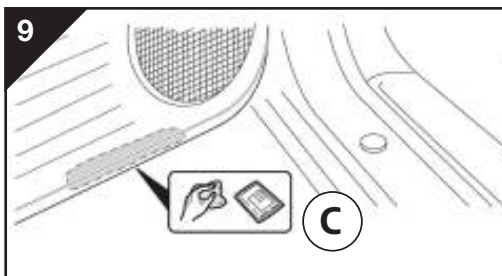

Beleuchtete Einstiegsleisten · Montageanleitung

Fahrzeugmodell:	Hyundai Tucson
Teilebeschreibung:	Beleuchtete Einstiegsleisten
Teilenummer:	9999Z021342
Benötigte Montagezeit:	20 Minuten
Technische Hotline:	+49 (0) 2204 9899500

Achtung: Schutzfolie entfernen!

17

1 HINTERTÜR

2

3