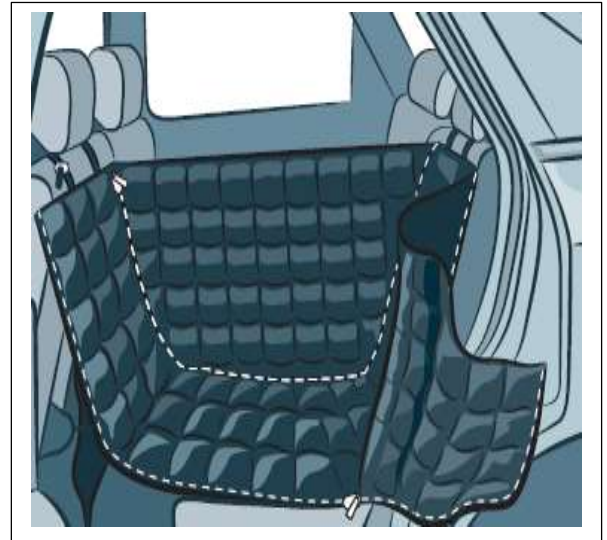

Montageanleitung

Fahrzeug-Modell: Hyundai	Fahrzeug-Typ: ALLE
Teilebezeichnung: Hundeschondecke	Teilenummer: 9999Z03701
Montagezeit: 5min	
Ersatzteile: auf Anfrage	

- Befestigung mit Gurten und Schnellverschlüssen an den Kopfstützen.
- In der Mitte mit Reißverschluss teilbar.
- Seitenteile einfach mit Reißverschlüssen zu öffnen.
- Zusätzliche Gurte an den Seitenteilen zur Befestigung an den Handgriffen.
- Seitlicher Reißverschluss für 3-türige Fahrzeuge.
- Mit verschließbaren Öffnungen für Hundesicherheitsgurt.
- Wasserfest und bei 30° waschbar.